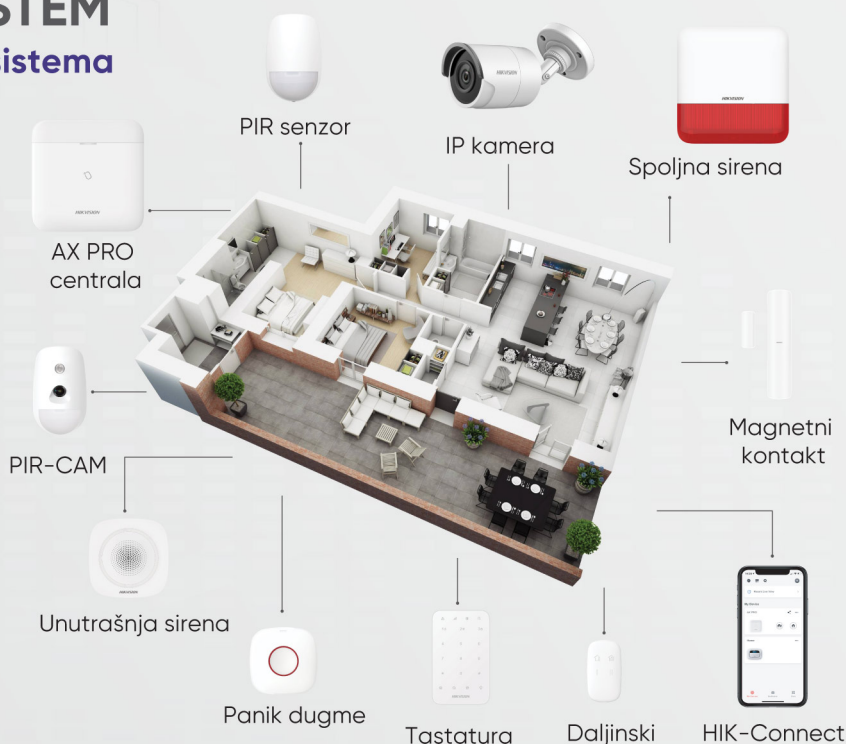

AX PRO SERIJA BEŽIČNI ALARMNI SISTEM

Kompletno rešenje alarmnog sistema

HIKVISION

AX PRO Hub

- WiFi Wi-Fi modul
- GPRS/3/4G modul
- IPC i PIRCAM podrška
- Dual SIM kartice
- Tri-X and CAM-X tehnologija
- Hik-ProConnect / Hik-Connect

HIK-CONNECT

Kontrola sa bilo kog mesta u svetu

- o Jedan dodir za aktiviranje/deaktiviranje
- o Trenutno obaveštenje o alarmu

Status i konfiguracija senzora

- o Proverite status uređaja uključujući temperaturu okoline, podešavanja i istoriju događaja.

HIKVISION

DS-PK1-LT-WE

Bežična tastatura sa LCD displejem i integrisanim tag čitačem

LCD Display - podržava sistemsku konfiguraciju kroz tastaturu (kreiranje korisnika, lozinki, dodavanje tagova) Integrisan tag čitač (13.56MHz)
Interfejs: tamper prekidač, strujni prekidač, buzzer, indikator (greška-narandžasto, upisni signal (crveno/zeleno), oružati (plavo), razoružati (zeleno) i alarm (crveno)
Tasteri numerički 0-9, funkcionalni *, #, ostani naoružan, daleko naoružavanje, razoružavanje, izlaz
Baterije: 4 x AA baterije (vek trajanja do 2 godine) Frekvencija: 868 MHz Distanca: 1200m
Radna temperatura: -10 °C to +55 °C Dimenzije: 174.63 mm x 109.62 mm x 25.25 mm Težina: 282g bez baterija