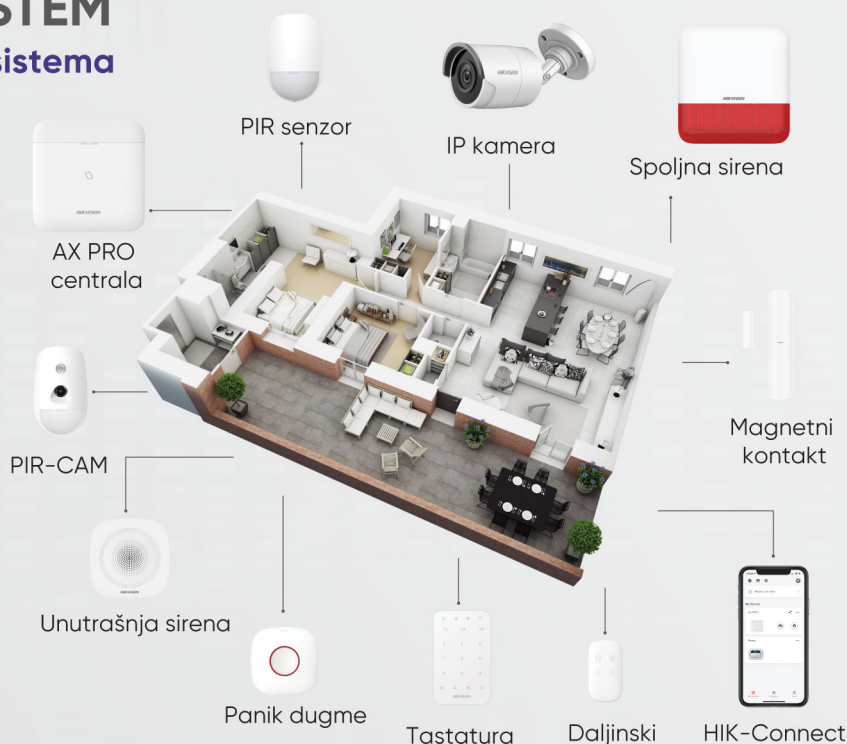

AX PRO SERIJA BEŽIČNI ALARMNI SISTEM

Kompletno rešenje alarmnog sistema

HIKVISION

AX PRO Hub

- Wi-Fi modul
- GPRS/3/4G modul
- IPC i PIRCAM podrška
- Dual SIM kartice
- Tri-X and CAM-X tehnologija
- Hik-ProConnect / Hik-Connect

HIK-CONNECT

- Kontrola sa bilo kog mesta u svetu
- o Jedan dodir za aktiviranje/deaktiviranje
 - o Trenutno obaveštenje o alarmu

Status i konfiguracija senzora

- o Proverite status uređaja uključujući temperaturu okoline, podešavanja i istoriju događaja.