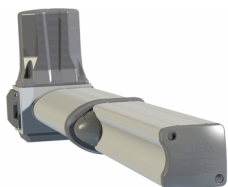

## SW401.DX

Elektromehanički motor ARGO desni SW401.DX

230VAC, za krilo kapije do 4m, maksimalne težine 400kg

€ 373,75  
VP bez PDV

ON AUTOMATION

## SW401.SX

Elektromehanički motor ARGO levi SW401.SX

230VAC, za krilo kapije do 4m, maksimalne težine 400kg

€ 373,75  
VP bez PDV

ON AUTOMATION