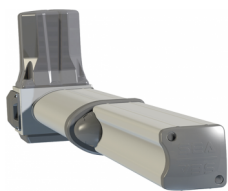

## SW401.DX

Elektromehanički motor ARGO desni SW401.DX

230VAC, za krilo kapije do 4m, maksimalne težine 400kg

€ 373,75  
VP bez PDV

ON AUTOMATION

## SW401.SX

Elektromehanički motor ARGO levi SW401.SX

230VAC, za krilo kapije do 4m, maksimalne težine 400kg

€ 373,75  
VP bez PDV

ON AUTOMATION