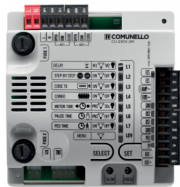

## CU-24V-1M

Kontrolna jedinica za motor za kliznu kapiju FORT400 i FORT600 (stari modeli)

Verzija 24 VDC, jednostavno i intuitivno kombinovano programiranje LED-a, trimera i prekidača, funkcija otkrivanja prepreka, podešavanje sile, usporavanje, širok spektar funkcija ulaza i izlaza. Opremljena je ugrađenim radio prijemnikom i prenosivom memorijom kodova i postavki.

## CU-230V-2M

Kontroler za RAM motore za krilne kapiju (stari modeli)

Verzija 230 VAC, LED za programiranje, trimer i dipswitch prekidač, intuitivan za korišćenje, podešavanje za snagu, usporavanje, širok spektar funkcija, ulaza i izlaza, sa ugrađenim radio prijemnikom i memorijom za kodove i podešavanja