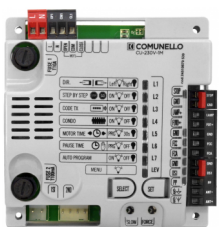

COMUNELLO
AUTOMATION

KRM220-24V-HP-B

Komplet za krilne kapije do 2,25m

€ 420,00
VP bez PDV

Komplet sadrži: dva 24VDC motora RAM220-24V (brzina 18mm/s, dužina/težina krila od 1,5m/270kg do 2,25m/200kg), kontroler CU-24V-HP, par fotočelija, 2 daljinske komande, Swift bljeskalicu. Do 120 tastera (60 daljinskih x 2 tastera). Podešavanje brzine, vremena rada motora, osetljivosti pri detekciji prepreke, usporenja, automatskog zatvaranja. Tasterski ulazi za otvaranje/zatvaranje kapije i pešački prolaz. Obavezna upotreba graničnika za krilnu kapiju AG-202.

COMUNELLO
AUTOMATION

KRM500-230V-HP-B

Komplet za krilne kapije do 5m

€ 575,00
VP bez PDV

Komplet sadrži: dva 230VAC motora RAM500-230V (brzina 15mm/s, dužina/težina krila od 2m/500kg do 5m/200kg), kontroler CU-230V-HP, par fotočelija, 2 daljinske komande, Swift bljeskalicu. Do 120 tastera (60 daljinskih x 2 tastera). Podešavanje brzine, vremena rada motora, osetljivosti pri detekciji prepreke, usporenja, automatskog zatvaranja. Tasterski ulazi za otvaranje/zatvaranje kapije i pešački prolaz. Obavezna upotreba graničnika za krilnu kapiju AG-202.

€ 61,25
VP bez PDV

COMUNELLO
AUTOMATION

CU-230V-1M

Kontrolna jedinica za motor za kliznu kapiju FORT1000 (stari modeli)

Verzija 230 VAC, jednostavno i intuitivno kombinovano programiranje LED-a, trimera i prekidača, funkcija otkrivanja prepreka, podešavanje sile, usporavanje, širok spektar funkcija ulaza i izlaza. Opremljena je ugrađenim radio prijemnikom i prenosivom memorijom kodova i postavki.

€ 67,50
VP bez PDV

COMUNELLO
AUTOMATION

CU-230V-2M

Kontroler za RAM motore za krilne kapiju (stari modeli)

Verzija 230 VAC, LED za programiranje, trimer i dipswitch prekidač, intuitivan za korišćenje, podešavanje za snagu, usporavanje, širok spektar funkcija, ulaza i izlaza, sa ugrađenim radio prijemnikom i memorijom za kodove i podešavanja