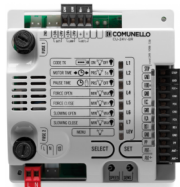

COMUNELLO
AUTOMATION

KIT LIMIT 600 24V RED W/SEMAF.

Komplet automatska rampa dužina ruke 6m

€ 1312,50
VP bez PDV

Komplet sadrži: motor (24V) sa kontrolerom CU-24V-LT, ruku rampe dužine 6m, reflektujuću nalepnicu, plastične završetke za ruku rampe, LED traku dužine 8m, traffic light adapter za LED traku, montažnu ploču, oprugu. Komplet se isporučuje bez daljinske komande i fotočelija. Kutija u crvenoj boji.

COMUNELLO
AUTOMATION

CU-24V-BR

Kontrolna jedinica za BORDER 400

€ 107,00
VP bez PDV

Verzija 24 VDC. Signalna LED za jednostavnu i trenutnu dijagnostiku. Opremljena prenosivim radio prijemnikom i memorijom podataka. Trimer za podešavanje brzine i osetljivosti na prepreke. Upravljanje snagama i brzinama odvojeno otvaranje i zatvaranje prema potrebama.