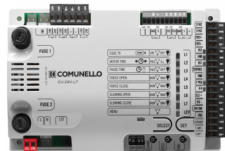

CU-24V-BR

Kontrolna jedinica za BORDER 400

€ 107,00
VP bez PDV

Verzija 24 VDC. Signalna LED za jednostavnu i trenutnu dijagnostiku. Opremljena prenosivim radio prijemnikom i memorijom podataka. Trimer za podešavanje brzine i osetljivosti na prepreke. Upravljanje snagama i brzinama odvojeno otvaranje i zatvaranje prema potrebama.

COMUNELLO
AUTOMATION