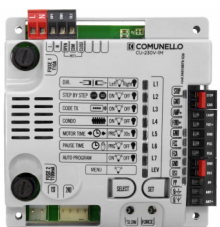

CU-230V-1M

Kontrolna jedinica za motor za kliznu kapiju FORT1000 (stari modeli)

Verzija 230 VAC, jednostavno i intuitivno kombinovano programiranje LED-a, trimera i prekidača, funkcija otkrivanja prepreka, podešavanje sile, usporavanje, širok spektar funkcija ulaza i izlaza. Opremljena je ugrađenim radio prijemnikom i prenosivom memorijom kodova i postavki.

€ 67,50
VP bez PDV

COMUNELLO
AUTOMATION