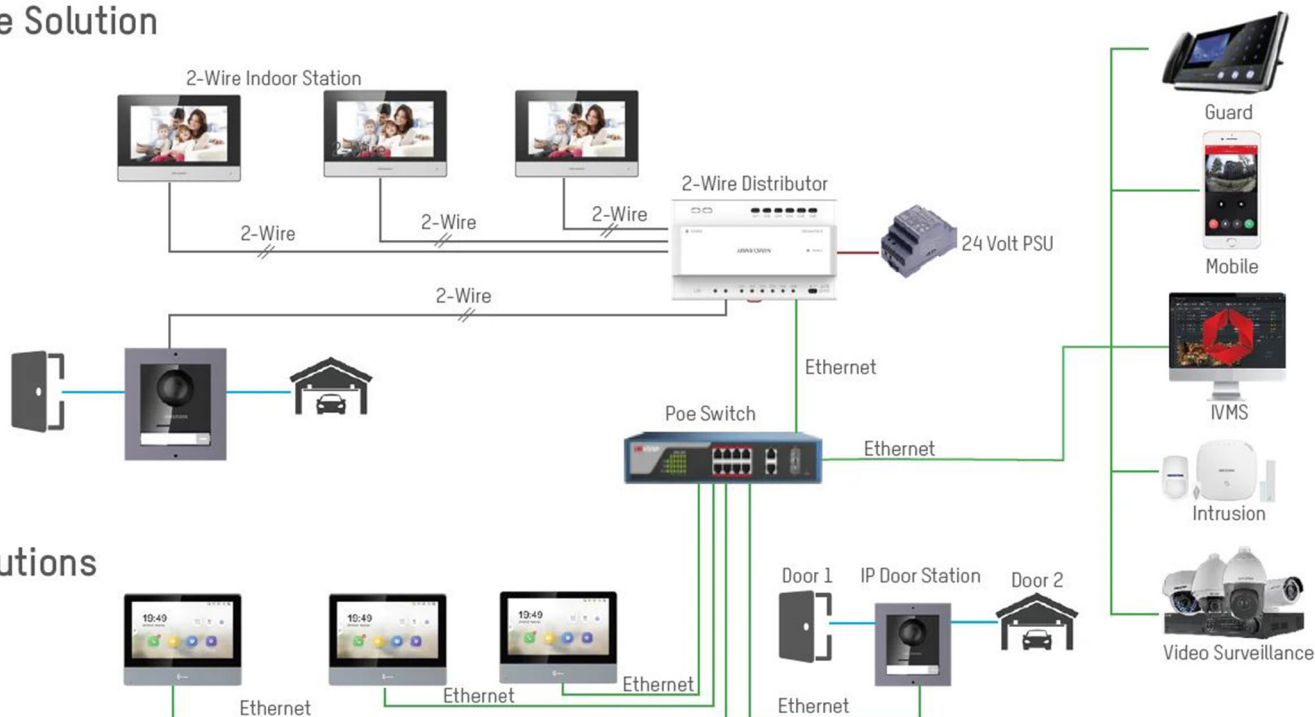

### Dodatna oprema

DS-KD8003-IME2(Steel)

2-Wire glavni modul za modularne pozivne jedinice, izradjen od čelika

€ 184,00

DS-KD-KP(Steel)

Dodatni modul sa čeličnom tastaturom za modularne pozivne jedinice

€ 140,00

DS-KD-ACF3(Steel)

Čelična dozna za tri modula interfona

€ 123,00

DS-KABD8003-RS3(Steel)

Nazidni zaštitni štít za modularne interfone druge generacije. Štít je za 3 modula.

€ 56,00

## 2-Wire Solution

## IP Solutions

HIKVISION